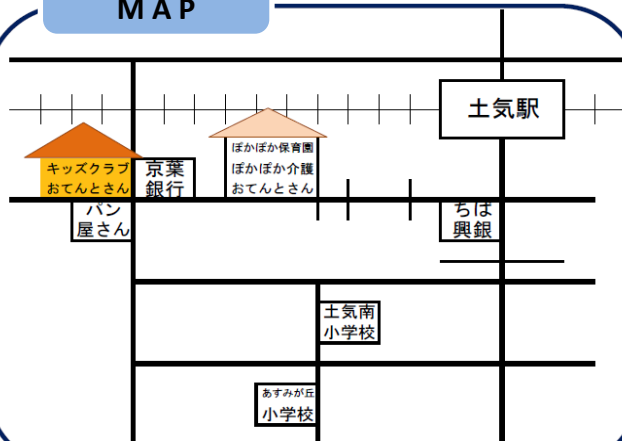

千葉県放課後児童健全育成事業届出済

キッズクラブ

おてんとさん

キッズクラブおてんとさんは

千葉県放課後児童健全育成事業の設備及び運営の基準を満たしている施設です。
小学生を対象に、授業が終わった後や長期学校休業期間中の遊びや生活の場を提供します。

入会随時 募集中

開室時間

平日	下校から19時まで
土曜日	8時から17時まで
長期休業期間(平日)	8時から19時まで

お問い合わせ

住所 千葉県緑区あすみが丘1-44-7

電話番号 **043-312-7841**

MAP

通常利用料金

2020年4月 改定

入会金	20,000円	初月のみ 卒業するまで有効
基本月額	10,000円	7・8月以外
	11,000円	7月
	13,000円	8月
	2,000円	おやつ代
迎車代（月額）	2,000円	迎車利用者のみ ※8月は頂きません
送車代（月額）	2,000円	送車利用者のみ
その他	実費相当額	※2